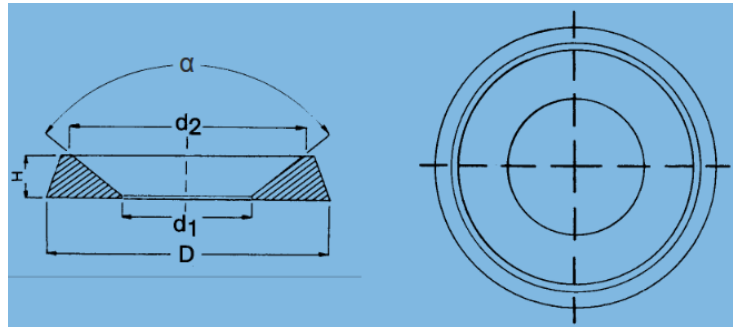

Standard execution:- White.

Tel: 01234 346242

www.challenge-europe.co.uk
sales@challenge-europe.co.uk

KORREX Rosettes

Metric	d1	d2	D	H	α
M 3	3,30	6,60	8,10	2,20	90°
M 4	4,10	6,60	7,60	2,00	90°
M 5	5,20	9,50	11,30	2,40	90°
M 6	6,30	11,60	13,40	2,60	90°
M 8	8,20	15,00	18,00	4,00	90°