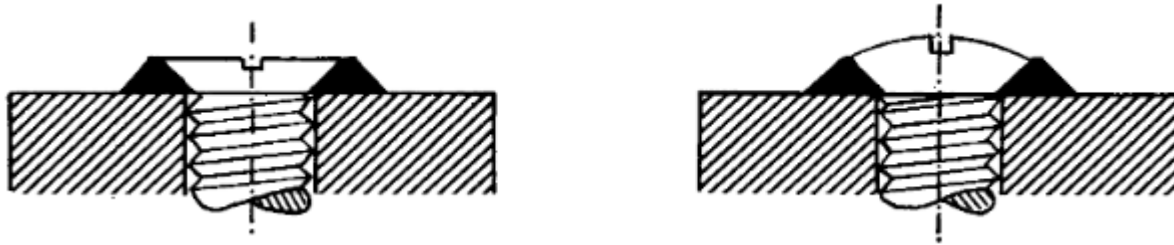

Standard execution:- White.

Tel: 01234 346242

www.challenge-europe.co.uk
sales@challenge-europe.co.uk

KORREX Rosettes

Metric	d1	d2	D	H	α
M 3	3,30	6,60	8,10	2,20	90°
M 4	4,10	6,60	7,60	2,00	90°
M 5	5,20	9,50	11,30	2,40	90°
M 6	6,30	11,60	13,40	2,60	90°
M 8	8,20	15,00	18,00	4,00	90°